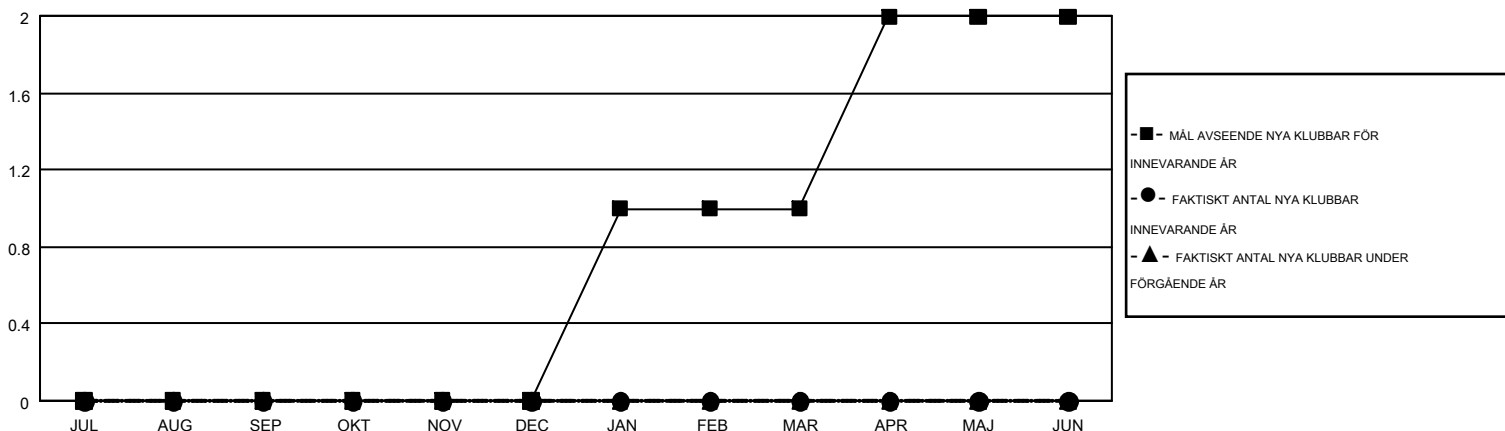

GMT MONTHLY MEMBERSHIP PROGRESS REPORT

Results as of: 1/31/2017

Multiple District 106

LOCATION: DENMARK

GMT: KENNETH PERSSON

GMT KO 4

Klubbar				Medlemmar			
RESULTAT FÖR 2016-2017				RESULTAT FÖR 2016-2017			
KVARTAL	MÅL AVSEENDE NYA KLUBBAR	NYA KLUBBAR	AVFÖRDA KLUBBAR	KVARTAL	MÅL FÖR NETTOTILLVÄXT AV NYA MEDLEMMAR (ej återinförda eller transfer)	FAKTISKT TILLVÄXT AV NYA MEDLEMMAR (ej återinförda eller transfer)	FAKTISKT ANTAL AVFÖRDA MEDLEMMAR (inklusive transfer)
JUL/AUG/SEP	0	0	5	JUL/AUG/SEP	-15	59	105
OKT/NOV/DEC	0	0	0	OKT/NOV/DEC	-10	104	150
JAN/FEB/MAR	1	0	1	JAN/FEB/MAR	35	37	54
APR/MAJ/JUN	1	0	0	APR/MAJ/JUN	25	0	0

MÅL OCH FAKTISKT ANTAL NYA KLUBBAR