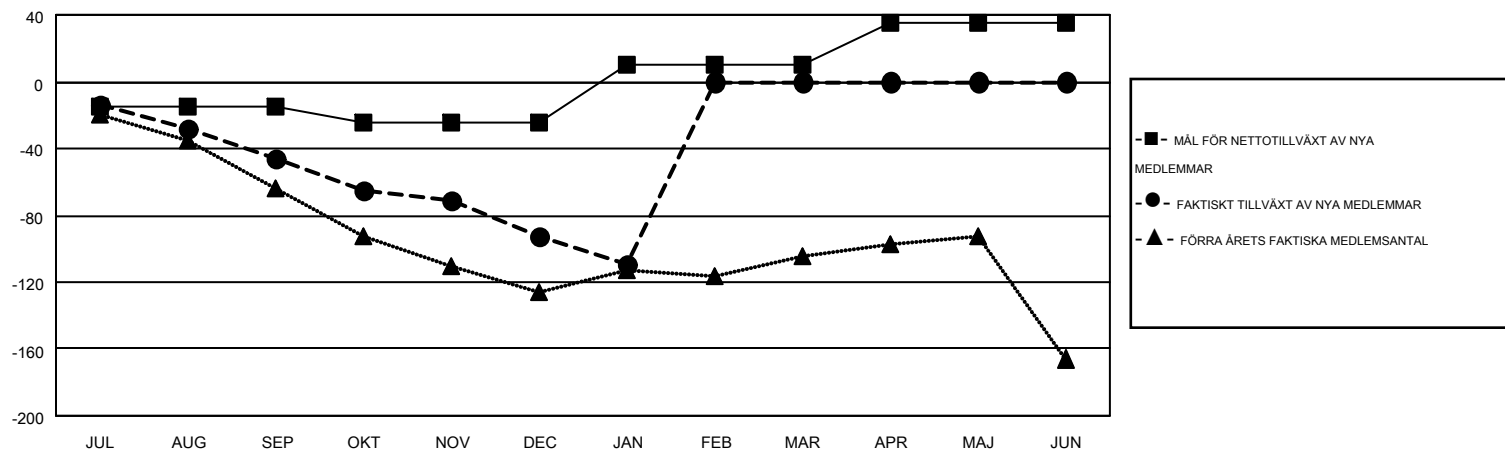

MÅL OCH FAKTISKT ANTAL MEDLEMMAR

NEDLAGDA KLUBBAR: 6	118 CLUBS OF 300 TOG UPP EN ELLER FLER NYA MEDLEMMAR	KÖNSFÖRDELNING
		MAN 4,881 (80.11%)
		KVINNA 1,212 (19.89%)
AVFÖRDA MEDLEMMAR	KLICKA HÄR FÖR KUMULATIV MEDLEMSDATA	ANTALET FAMILJEMEDLEMMAR 62
AVLIDNA 32		FAMILJEMEDLEMMAR SOM BETALAR HÄLFTEN AV MEDLEMSAVGIFTEN 32
NEDLAGD KLUBB 0		
ÖVRIGA 276		
TOTAL 308